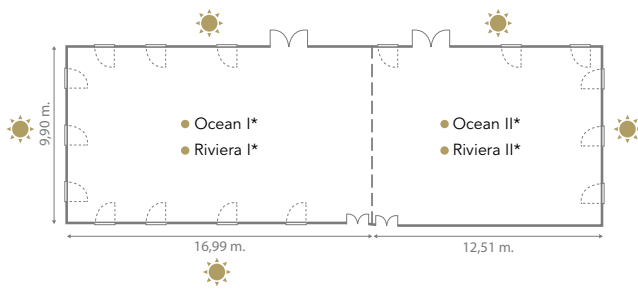

Distancia · Distance:
Playa · Beach: 0 m
Aeropuerto · Airport: 53 km
Cancún: 45 km
Playa del Carmen: 6 km

Sistema de
Gestión
ISO 9001:2015
www.tuv.com
ID 51058748

Área y Capacidad · Area and Capacity

Luz Natural · Natural Light

• OCEAN I / RIVIERA I	160	2,40 m	120	140	60	35	90	50	40	40
• OCEAN II / RIVIERA II	120	2,40 m	100	110	40	25	60	35	25	20
• OCEAN I & II	280	2,40 m	220	250	100	60	150	85	65	60
• RIVIERA I & II	280	2,40 m	220	250	100	60	150	85	65	60
• PARADISE I	160	2,40 m	100	110	40	25	60	35	25	20
• PARADISE II	120	2,40 m	120	140	60	35	90	50	40	40
• PARADISE I & II	280	2,40 m	220	250	100	60	150	85	65	60